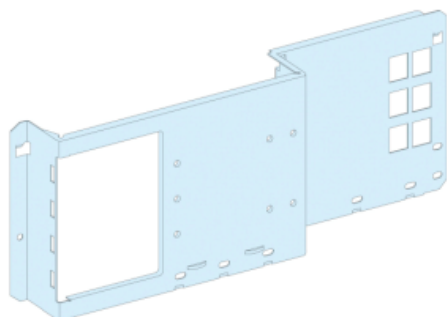

Fiche technique du produit 03030

Caractéristiques

Platine pour NSX-INS250 horizontal, fixe, commande maneton

Statut commercial : Commercialisé

Principales

Gamme	Prisma
Compatibilité de gamme	Prisma Prisma G Prisma Prisma Pack 250
Fonction produit	Platine de montage
Catégorie d'accessoire / de pièce détachée	Accessoire d'installation
Produit installé	Easypact: Fixe CVS100...160 sans protection différentielle - contrôle: par maneton - horizontal installation Easypact: Fixe CVS250 sans protection différentielle - contrôle: par maneton - horizontal installation Compact: Fixe INS250 - contrôle: poignée rotative frontale directe - horizontal installation Compact: Fixe INV100 - contrôle: poignée rotative frontale directe - horizontal installation Compact: Fixe INV250 - contrôle: poignée rotative frontale directe - horizontal installation Compact: Fixe NSX100 à 160 sans protection différentielle - contrôle: par maneton - horizontal installation Compact: Fixe NSX250 sans protection différentielle - contrôle: par maneton - horizontal installation Compact: Fixe INV160 - contrôle: poignée rotative frontale directe - horizontal installation Compact: Fixe INV200 - contrôle: poignée rotative frontale directe - horizontal installation
Description des pôles	1 3P: Fixe CVS100...160 horizontal installation 1 4P: Fixe CVS100...160 horizontal installation 1 3P: Fixe CVS250 horizontal installation 1 4P: Fixe CVS250 horizontal installation 1 3P: Fixe INS250 horizontal installation 1 4P: Fixe INS250 horizontal installation 1 3P: Fixe INV100 horizontal installation 1 4P: Fixe INV100 horizontal installation 1 3P: Fixe INV250 horizontal installation 1 4P: Fixe INV250 horizontal installation 1 3P: Fixe NSX100 à 160 horizontal installation 1 4P: Fixe NSX100 à 160 horizontal installation 1 3P: Fixe NSX250 horizontal installation 1 4P: Fixe NSX250 horizontal installation 1 3P: Fixe INV160 horizontal installation 1 4P: Fixe INV160 horizontal installation 1 3P: Fixe INV200 horizontal installation 1 4P: Fixe INV200 horizontal installation