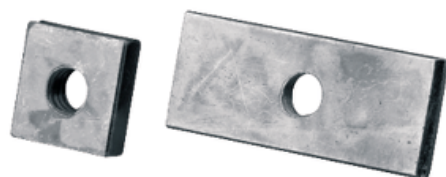

Statut commercial : Arrêt de commercialisation

Cycle de vie

Date d'arrêt de fabrication: 30 juin 2015

Fin de prestation de service: 13 octobre 2020

Trouvez l'offre la plus adaptée à votre besoin dans la rubrique « Produits » ou contactez le "Centre de Contact Clients" au 0 825 012 999

⚠ Ce produit n'est plus fabriqué

Principales

Gamme de produits	Performa
Fonction produit	Écrou rectangulaire
Quantité du lot	Lot de 100

Complémentaires

Type de filetage	M8
Matière	Acier (électro-zinc)
Destination du produit	Support Rail profilé 20 mm 40 mm
Hauteur	20 mm
Largeur	36 mm
Profondeur	5 mm
Compatibilité avec le traitement de surface	Électro-zinc Bi-chromé

Emballage

Poids de l'emballage 1	0,002 kg
Hauteur de l'emballage 1	0,200 dm
Largeur de l'emballage 1	0,050 dm
Longueur de l'emballage 1	0,360 dm

Durabilité de l'offre

Sans SVHC REACH	Oui
Directive RoHS UE	Conformité pro-active (Produit en dehors du scope légal RoHS UE) Déclaration RoHS UE
Sans métaux lourds toxiques	Oui
Sans mercure	Oui
Information sur les exemptions RoHS	Oui
Régulation RoHS Chine	Déclaration RoHS pour la Chine Déclaration pro-active RoHS pour la Chine (en dehors du périmètre légal RoHS pour la Chine)