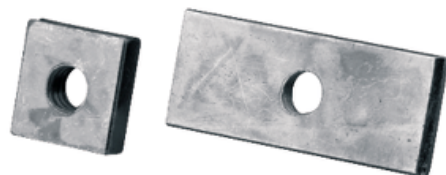

Statut commercial : Arrêt de commercialisation

Cycle de vie

Date d'arrêt de fabrication: 30 juin 2015

Trouvez l'offre la plus adaptée à votre besoin dans la rubrique « Produits » ou contactez le "Centre de Contact Clients" au 0 825 012 999

⚠ Ce produit n'est plus fabriqué

Principales

Gamme de produits	Performa
Fonction produit	Écrou rectangulaire
Quantité du lot	Lot de 100

Complémentaires

Type de filetage	M6
Matière	Acier (électro-zinc)
Destination du produit	Support Rail profilé 20 mm 40 mm
Hauteur	20 mm
Largeur	36 mm
Profondeur	5 mm
Compatibilité avec le traitement de surface	Bi-chromé Électro-zinc

Emballage

Poids de l'emballage 1	0,011 kg
Hauteur de l'emballage 1	0,030 dm
Largeur de l'emballage 1	0,150 dm
Longueur de l'emballage 1	0,360 dm

Durabilité de l'offre

Sans SVHC REACH	Oui
Directive RoHS UE	Conformité pro-active (Produit en dehors du scope légal RoHS UE) Déclaration RoHS UE
Sans métaux lourds toxiques	Oui
Sans mercure	Oui
Information sur les exemptions RoHS	Oui
Régulation RoHS Chine	Déclaration RoHS pour la Chine Déclaration pro-active RoHS pour la Chine (en dehors du périmètre légal RoHS pour la Chine)