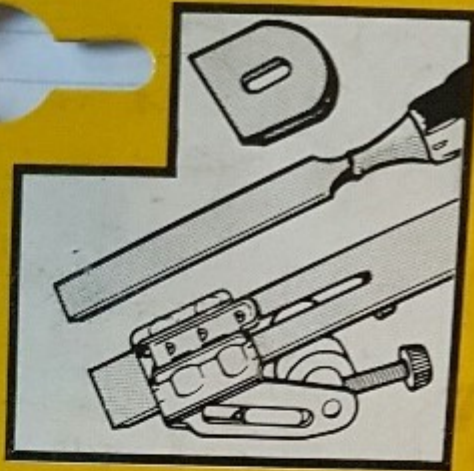

0-14-050

STANLEY

GB HONING GUIDE

- Foldaway gauge for accurate setting of angles
- Double nylon rollers for long life and protection of oil stone
- Patented wedge action clamp holds wide range of blades securely

F GUIDE d'AFFÛTAGE

- Indicateur d'angle rabattable déterminent exactement l'angle désiré
- Deux galets nylon pour longue vie et protection de la pierre à huile
- Dispositif de blocage breveté permettant d'affûter tous types de fers

D UNIVERSAL SCHLEIFLEHRE

- Für alle Hobeleisen und Stechbeitel von 3-60mm Schneidenbreite. Abziehwinkel einstellbar auf 25°, 30° und 35°

I GUIDA PER AFFILATURE

- Guida per regolare accuratamente l'angolo di affilatura
- Rotelle in nylon per un perfetto scorrimento sulla pietra
- Sicuro bloccaggio del ferro da affilare

NL BEITELSLIJPMAL

- Voor de juiste instelling bij het slijpen (25°) en wetten (30°) van alle schaaaf - en steekbeitels

S BRYNINGSSTÖD

- Skala visar korrekt bryningsvinkel
- Dubbla nylonrullar skyddar brynstenen och håller länge
- Passar de flesta hyvel - och stämjärn

E GUÍA PARA AFILAR

- Indicador de ángulo que permite conseguir exactamente el ángulo deseado
- Dos rodillos de nylon para larga duración y protección de la piedra de asentar
- Dispositivo de bloqueo patentado que permite afilar todos tipos de hierros