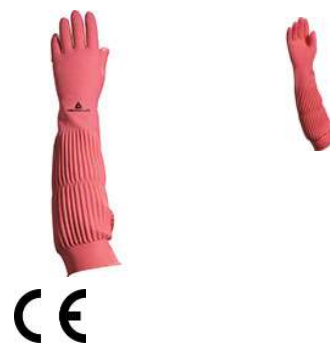

# Fiche technique

**VE460** - VE460

**Désignation :**

GANT LATEX MENAGE ROSE

**Tailles :**

07

**Coloris :**

Rose

**Descriptif :**

Gant de ménage en latex naturel, de longueur 53 cm, paume et doigts adhésifs, soufflet d'aisance sur manchette, serrage de maintien, finition bord roulé, intérieur lisse.

**Matériaux :**

100% latex naturel teinte rose.

**Points forts :**

Gants étanches. Structure relief sur paume et doigts. Bonne résistance aux cétones et à de nombreux acides dilués. Forme anatomique.

**Instructions d'emploi :**