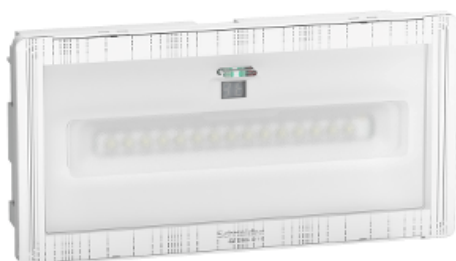

# OVA59300

Exiway Smart - Bloc de secours ambiance - report  
default - SATI - IP42

Statut commercial : Commercialisé

### Principales

Nom du produit	Exiway Smart
Fonction produit	Bloc autonome d'éclairage de secours
Fonction	SATI avec report de défaut
Afficheur digital	2 digits: affichage groupe et défauts produits
Alimentation	Non maintenu
Nombre de batteries	1 2,4 V 2 Ah Ni-MH (Nickel-Metal Hydride)
Source lumineuse	LED 15 0,3 W: lampe d'éclairage

### Complémentaires

Type de lampe	LED
Montage de l'appareil	Saillie plafond Encastré faux plafond Encastré armoire Saillie armoire
Type de plastron	Face avant sérigraphié
[Ue] tension assignée d'emploi	230 V CA 50 Hz
Puissance consommée en VA maximale	2 VA
Puissance consommée en W	0,53 W
Consommation électrique	8,9 mA
Autonomie	1 h
Temps de charge	12 H
Flux lumineux	410 lm
Classe d'isolation électrique	Classe II
Hauteur	240 mm
Largeur	122 mm
Profondeur	45 mm
Poids du produit	0,66 kg
Accessoires associés	OVA59821 OVA59823 OVA59824