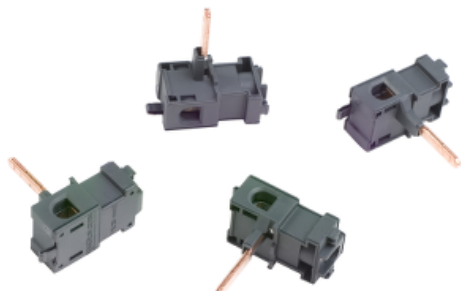

Fiche technique du produit 14885

Caractéristiques

4 connecteurs isolés pour câble 25 mm²

Statut commercial : Arrêt de fabrication

⚠ Ce produit n'est plus fabriqué

Principales

Range of product	Acti 9
Nom du produit	Linergy FH
Fonction produit	Connecteur
Catégorie d'accessoire / de pièce détachée	Accessoires de raccordement
Quantité du lot	Lot de 4

Complémentaires

[In] courant assigné d'emploi	100 A
Mode de raccordement	Connecteur de câble 1 câble(s) 25 mm ²
Compatibilité de gamme	Acti 9 Multi 9 C60 Peigne de raccordement Domae Multi 9 STI Peigne de raccordement Domae Multi 9 DPN Peigne de raccordement Domae Multi 9 DPN Vigi Peigne de raccordement Domae Multi 9 ID Peigne de raccordement Acti 9 Acti 9 iC60 Peigne de raccordement Acti 9 Acti 9 iK60 Peigne de raccordement