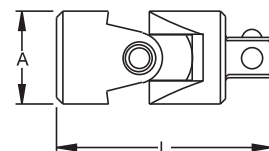

RALLONGE 3/8"

Rallonge 3/8".

STANLEY	A mm	B mm	L mm	mm			
1-86-206	17,0	12,2	75,0	75	1	6	3253561862069
1-86-207	17,0	12,2	150,0	150	1	6	3253561862076
1-86-208	17,0	12,2	250,0	250	1	6	3253561862083

CARDAN 3/8"

Cardan universel 3/8".

STANLEY	A mm	L mm			
1-86-211	19,0	54,2	1	6	3253561862113

ADAPTATEUR 3/8" FEMELLE X 1/4" MÂLE

Adaptateur 3/8" femelle x 1/4" mâle.

STANLEY	A mm	L mm			
1-86-214	17,4	25,4	1	6	3253561862144

ADAPTATEUR 3/8" FEMELLE X 1/2" MÂLE

Adaptateur 3/8" femelle x 1/2" mâle.

STANLEY	A mm	L mm			
1-86-215	18,0	36,0	1	6	3253561862151

DOUILLE 3/8" PORTE - EMBOUTS DE VISSAGE 1/4"

Adaptateur pour embouts 1/4" carré conducteur 3/8".

STANLEY	A mm	L mm			
1-86-250	17,3	27,0	1	6	3253561862502