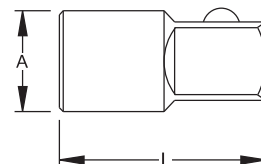

Cardan universel 3/8".

STANLEY	A mm	L mm			
1-86-211	19,0	54,2	1	6	3253561862113

ADAPTATEUR 3/8" FEMELLE X 1/4" MÂLE

Adaptateur 3/8" femelle x 1/4" mâle.

STANLEY	A mm	L mm			
1-86-214	17,4	25,4	1	6	3253561862144

ADAPTATEUR 3/8" FEMELLE X 1/2" MÂLE

Adaptateur 3/8" femelle x 1/2" mâle.

STANLEY	A mm	L mm			
1-86-215	18,0	36,0	1	6	3253561862151

DOUILLE 3/8" PORTE - EMBOUTS DE VISSAGE 1/4"

Adaptateur pour embouts 1/4" carré conducteur 3/8".

STANLEY	A mm	L mm			
1-86-250	17,3	27,0	1	6	3253561862502