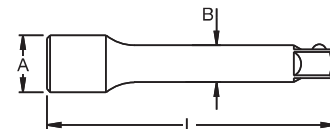

RALLONGE 3/8"

Rallonge 3/8".

STANLEY	A mm	B mm	L mm	mm			
1-86-206	17,0	12,2	75,0	75	1	6	3253561862069
1-86-207	17,0	12,2	150,0	150	1	6	3253561862076
1-86-208	17,0	12,2	250,0	250	1	6	3253561862083

CARDAN 3/8"

Cardan universel 3/8".

STANLEY	A mm	L mm			
1-86-211	19,0	54,2	1	6	3253561862113

ADAPTATEUR 3/8" FEMELLE X 1/4" MÂLE

Adaptateur 3/8" femelle x 1/4" mâle.

STANLEY	A mm	L mm			
1-86-214	17,4	25,4	1	6	3253561862144

ADAPTATEUR 3/8" FEMELLE X 1/2" MÂLE

Adaptateur 3/8" femelle x 1/2" mâle.

STANLEY	A mm	L mm			
1-86-215	18,0	36,0	1	6	3253561862151

DOUILLE 3/8" PORTE - EMBOUTS DE VISSAGE 1/4"

Adaptateur pour embouts 1/4" carré conducteur 3/8".

STANLEY	A mm	L mm			
1-86-250	17,3	27,0	1	6	3253561862502