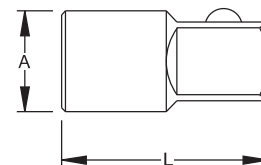

Cardan universel 3/8".

STANLEY	A mm	L mm			
1-86-211	19,0	54,2	1	6	3253561862113

ADAPTATEUR 3/8" FEMELLE X 1/4" MÂLE

Adaptateur 3/8" femelle x 1/4" mâle.

STANLEY	A mm	L mm			
1-86-214	17,4	25,4	1	6	3253561862144

ADAPTATEUR 3/8" FEMELLE X 1/2" MÂLE

Adaptateur 3/8" femelle x 1/2" mâle.

STANLEY	A mm	L mm			
1-86-215	18,0	36,0	1	6	3253561862151

DOUILLE 3/8" PORTE - EMBOUTS DE VISSAGE 1/4"

Adaptateur pour embouts 1/4" carré conducteur 3/8".

STANLEY	A mm	L mm			
1-86-250	17,3	27,0	1	6	3253561862502