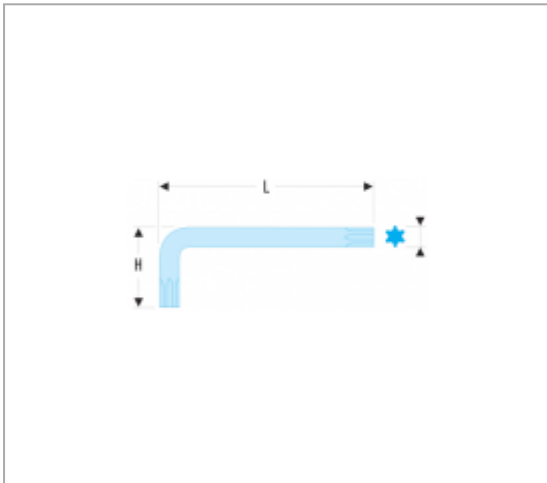

89.8 | 89 - CLÉS MÂLES COURTES TORX®

Description :

- Conformes aux spécifications Torx®.
- Présentation : brunie.

Informations :

	89.8
A [mm]	2,30
H [mm]	18,0
L [mm]	51,5
Torx [No]	T8
[g]	3