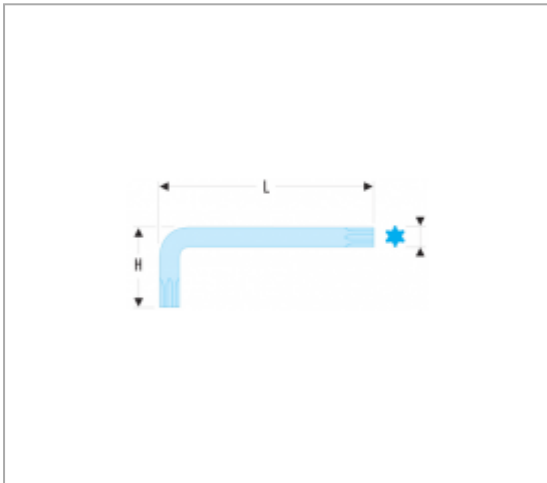

89.45 | 89 - CLÉS MÂLES COURTES TORX®

Description :

- Conformes aux spécifications Torx®.
- Présentation : brunie.

Informations :

	89.45
A [mm]	7,70
H [mm]	37,0
L [mm]	88,5
Torx [No]	T45
[g]	43