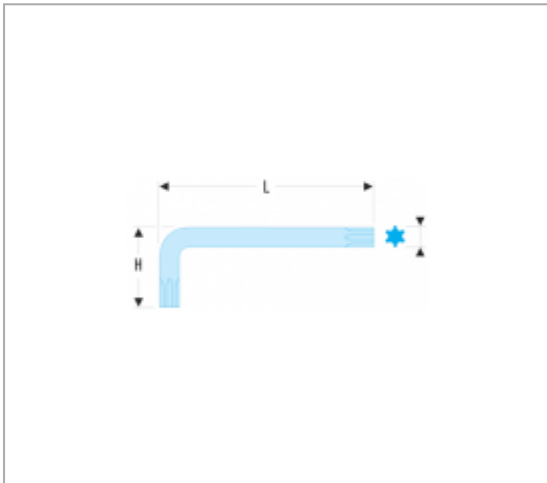

89.40 | 89 - CLÉS MÂLES COURTES TORX®

Description :

- Conformes aux spécifications Torx®.
- Présentation : brunie.

Informations :

	89.40
A [mm]	6,60
H [mm]	34,0
L [mm]	83,5
Torx [No]	T40
[g]	31