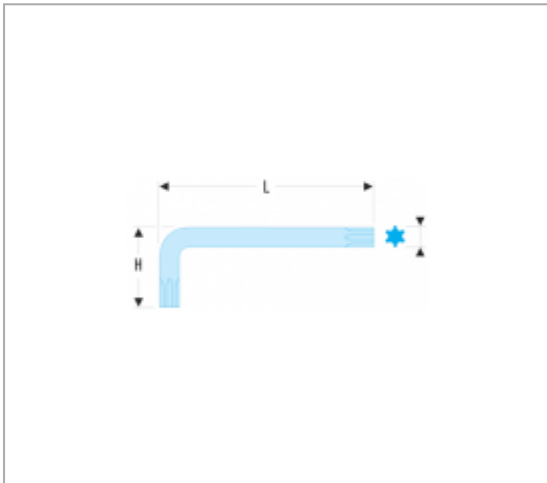

## 89.27 | 89 - CLÉS MÂLES COURTES TORX®

### Description :

- Conformes aux spécifications Torx®.
- Présentation : brunie.

### Informations :

	89.27
A [mm]	4,96
H [mm]	27,0
L [mm]	67,5
Torx [No]	T27
[g]	16