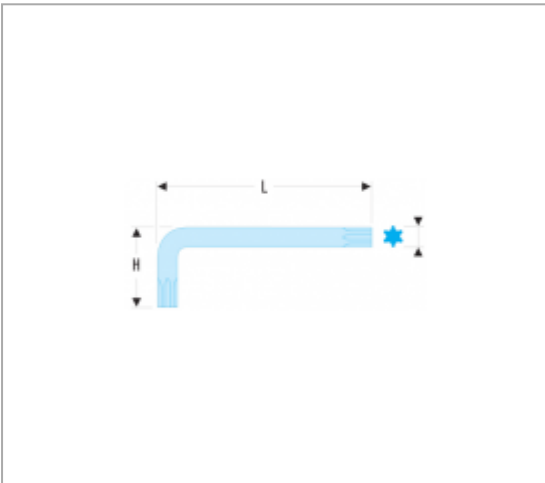

89.27 | 89 - CLÉS MÂLES COURTES TORX®

Description :

- Conformes aux spécifications Torx®.
- Présentation : brunie.

Informations :

	89.27
A [mm]	4,96
H [mm]	27,0
L [mm]	67,5
Torx [No]	T27
[g]	16