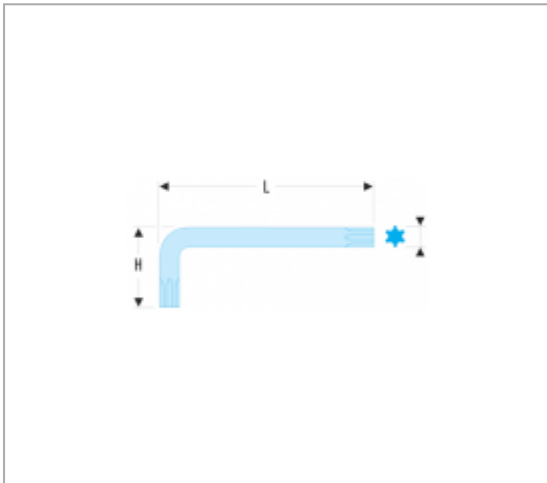

89.20 | 89 - CLÉS MÂLES COURTES TORX®

Description :

- Conformes aux spécifications Torx®.
- Présentation : brunie.

Informations :

	89.20
A [mm]	3,84
H [mm]	24,0
L [mm]	61,0
Torx [No]	T20
[g]	8