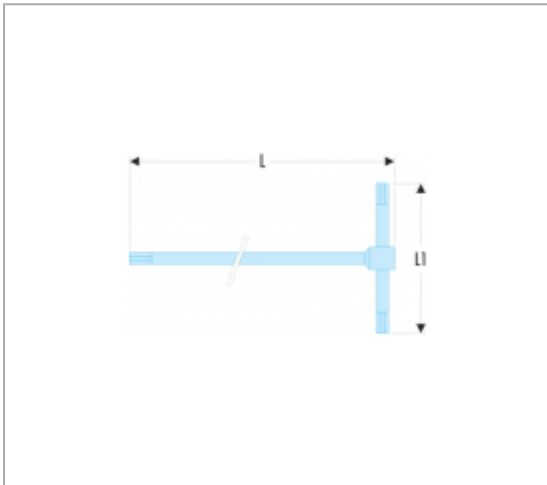

84TC.8 | 84TC - CLÉS MÂLES 6 PANS EN "T" MÉTRIQUES

Description :

- Profil 6 pans aux 3 extrémités.
- Présentation : chromée, extrémités brunies.

Informations :

	84TC.8
L [mm]	250
L1 [mm]	125,0
6 pans [mm]	8,0
[g]	220