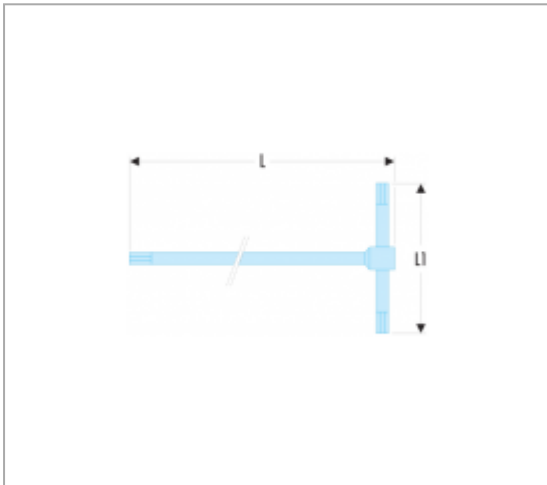

84TC.5 | 84TC - CLÉS MÂLES 6 PANS EN "T" MÉTRIQUES

Description :

- Profil 6 pans aux 3 extrémités.
- Présentation : chromée, extrémités brunies.

Informations :

	84TC.5
L [mm]	210
L1 [mm]	105,0
6 pans [mm]	5,0
[g]	100