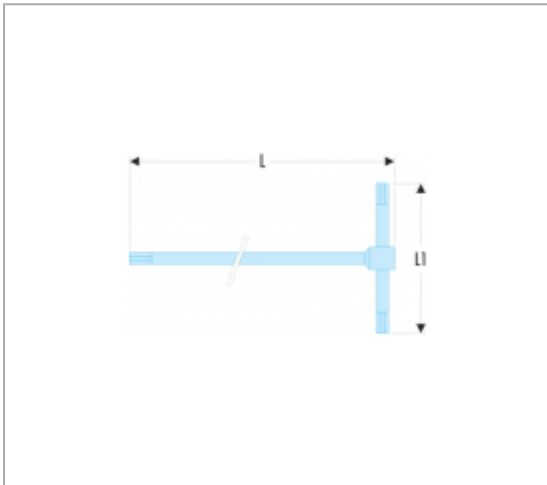

## 84TC.3 | 84TC - CLÉS MÂLES 6 PANS EN "T" MÉTRIQUES

### Description :

- Profil 6 pans aux 3 extrémités.
- Présentation : chromée, extrémités brunies.

### Informations :

	84TC.3
L [mm]	150
L1 [mm]	75,0
6 pans [mm]	3,0
[g]	26