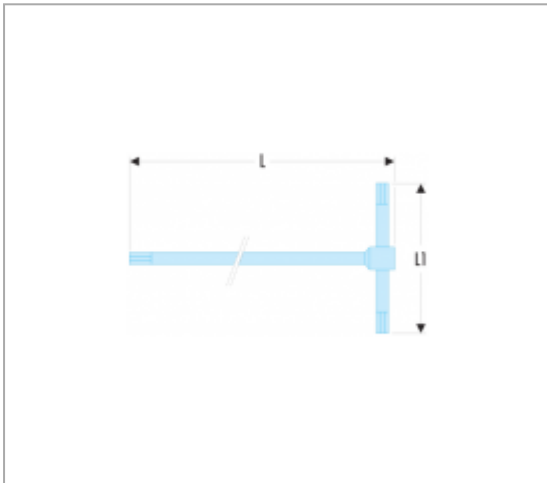

## 84TC.2 | 84TC - CLÉS MÂLES 6 PANS EN "T" MÉTRIQUES

### Description :

- Profil 6 pans aux 3 extrémités.
- Présentation : chromée, extrémités brunies.

### Informations :

	84TC.2
L [mm]	125
L1 [mm]	62,5
6 pans [mm]	2,0
[g]	22