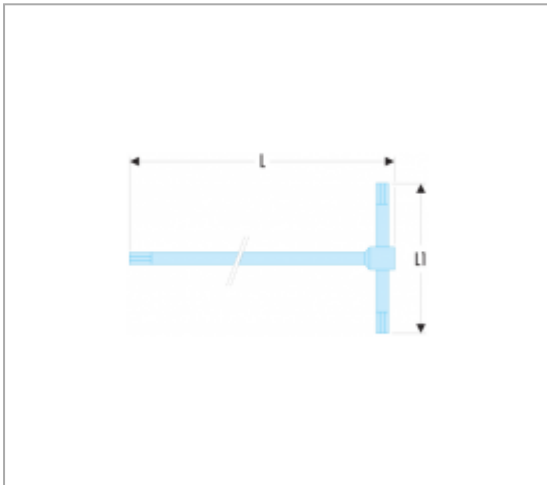

84TC.10 | 84TC - CLÉS MÂLES 6 PANS EN "T" MÉTRIQUES

Description :

- Profil 6 pans aux 3 extrémités.
- Présentation : chromée, extrémités brunies.

Informations :

	84TC.10
L [mm]	300
L1 [mm]	150,0
6 pans [mm]	10,0
[g]	440