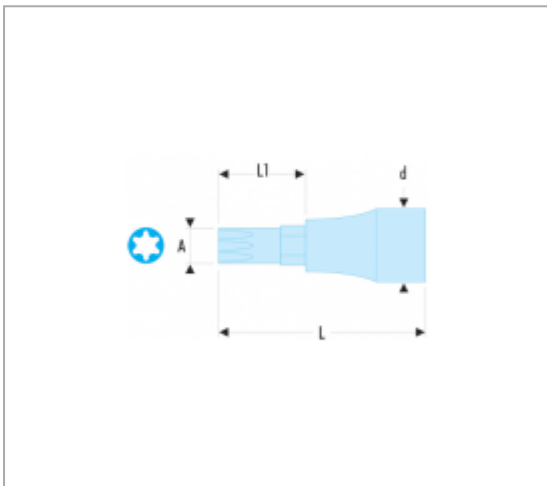

## SX.70LA | SX.LA - DOUILLES TOURNEVIS 1/2" EMBOUT LONG POUR VIS TORX®

### Description :

- Série longue.
- Pour vis à empreinte femelle Torx®.
- Embout non démontable.
- Présentation : douille chromée brillante ; embout phosphaté.

### Informations :

	SX.70LA
A [mm]	15,49
d [mm]	23,1
L [mm]	140
L1 [mm]	104
Torx [No]	T70
No.	T70
[g]	280