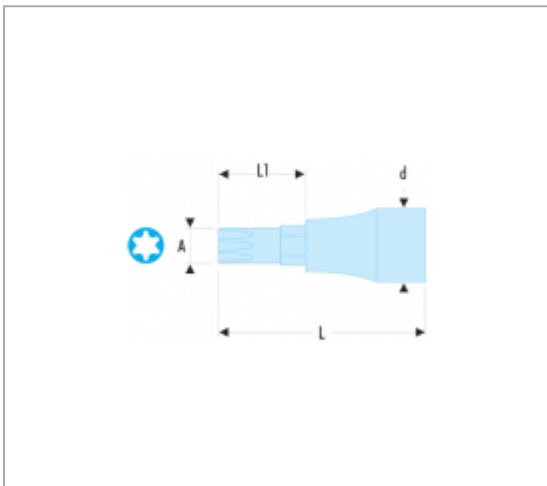

## SX.55LA | SX.LA - DOUILLES TOURNEVIS 1/2" EMBOUT LONG POUR VIS TORX®

### Description :

- Série longue.
- Pour vis à empreinte femelle Torx®.
- Embout non démontable.
- Présentation : douille chromée brillante ; embout phosphaté.

### Informations :

	SX.55LA
A [mm]	11,17
d [mm]	22,8
L [mm]	140
L1 [mm]	104
Torx [No]	T55
No.	T55
[g]	220