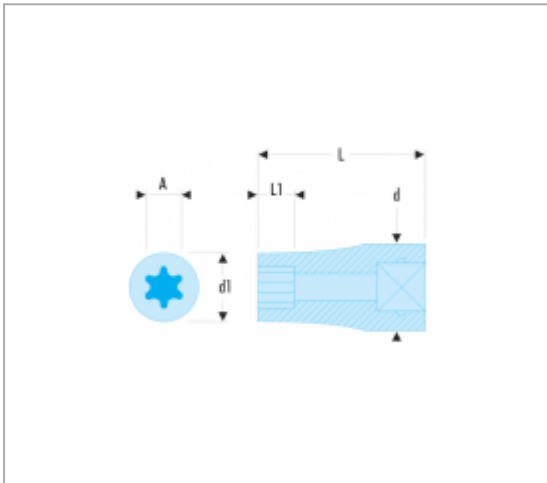

## STX.40 | JEUX DE DOUILLES 1/2" SUR RACK MÉTALLIQUE

### Informations :

	STX.40
A [mm]	STX. E12 - E14 - E16 - E18 - E20
12 pans [mm]	5
6 pans - 12 pans [mm]	HCI
Torx [No]	STX. E12 - E14 - E16 - E18 - E20
Contenant	CKS.90
Empreinte	Torx
[kg]	0,385