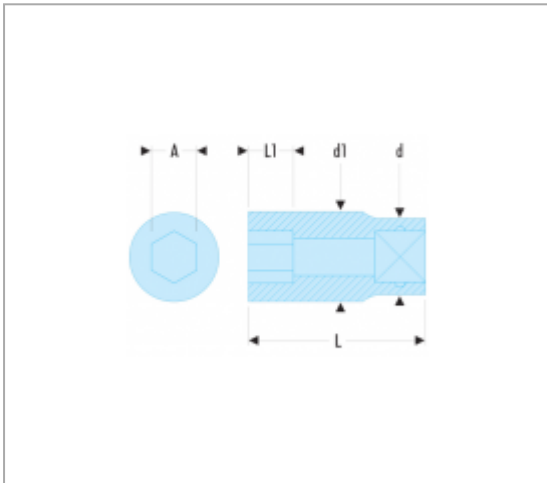

K.33HB | K.HB - DOUILLES 3/4" 6 PANS MÉTRIQUES

Norm :

NF ISO 2725-1, NF ISO 1711-1, ISO 2725-1, ISO 1711-1, DIN 3124, ASME B107.5

Description :

- Profil OGV® : plus de puissance et de sécurité, préserve les écrous.
- Permet un verrouillage de sécurité avec les cliquets et accessoires équipés de plongeurs.
- Equipées d'un bouton de déverrouillage rapide.
- Présentation : chromée satinée.

Informations :

	K.33HB
A [mm]	33
d [mm]	36
d1 [mm]	48,1
L [mm]	59,0
L1 [mm]	22
6 pans [mm]	6
[g]	330