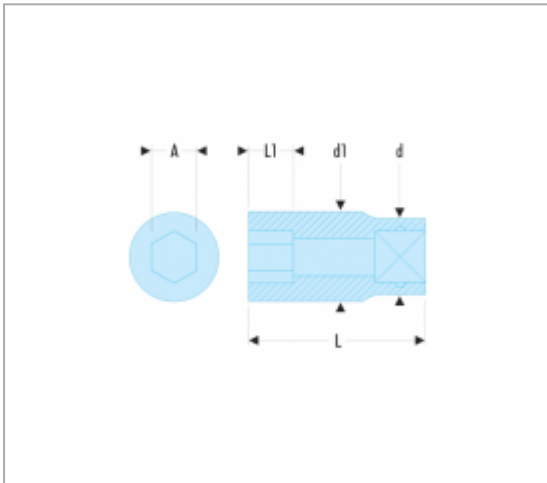

K.23HB | K.HB - DOUILLES 3/4" 6 PANS MÉTRIQUES

Norm :

NF ISO 2725-1, NF ISO 1711-1, ISO 2725-1, ISO 1711-1, DIN 3124, ASME B107.5

Description :

- Profil OGV® : plus de puissance et de sécurité, préserve les écrous.
- Permet un verrouillage de sécurité avec les cliquets et accessoires équipés de plongeurs.
- Equipées d'un bouton de déverrouillage rapide.
- Présentation : chromée satinée.

Informations :

	K.23HB
A [mm]	23
d [mm]	36
d1 [mm]	36,0
L [mm]	52,5
L1 [mm]	14
6 pans [mm]	6
[g]	244