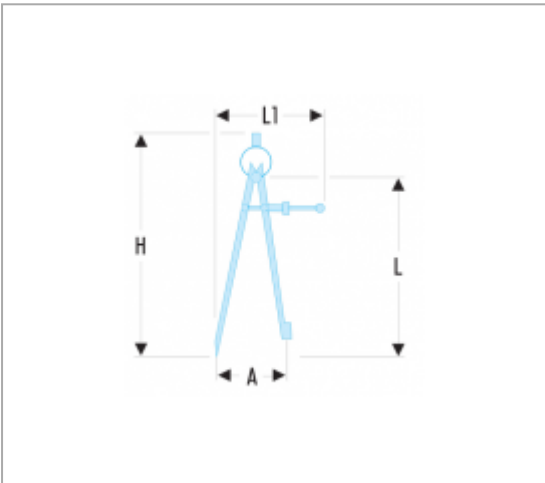

DELA.1905.05 | COMPAS PORTE-CRAYON

Description :

- Crayon : \varnothing 8 mm.

Informations :

	DELA.1905.05
A [mm]	250
H [mm]	300
L [mm]	250
L1 [mm]	125
[g]	210