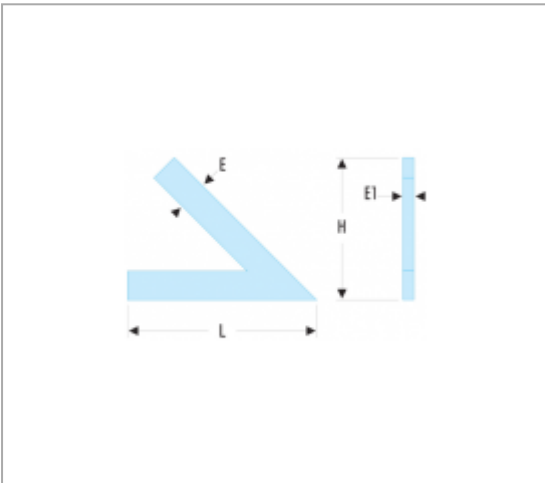

DELA.1292.00 | EQUERRE À CHAPEAU À 45°

Informations :

	DELA.1292.00
E x E1 [mm]	26 x 7
H [mm]	150
L [mm]	150
[g]	105