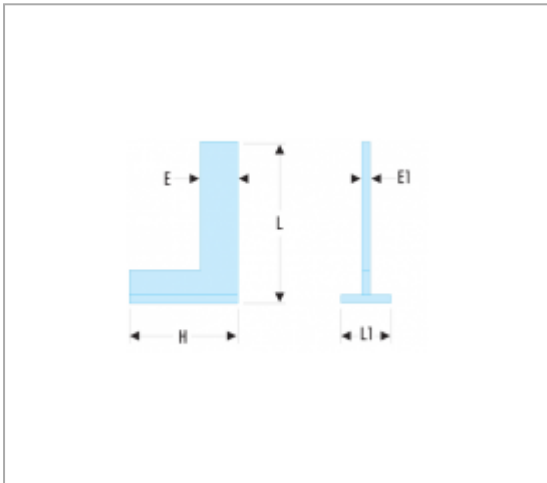

DELA.1257.10 | DELA.1257 - EQUERRES SIMPLES À CHAPEAU - CLASSE II

Norm :

NF E 11-103, DIN 875

Description :

- Chapeau rapporté vissé.
- Appui parfait talon et face.

Informations :

	DELA.1257.10
E x E1 [mm]	40 x 7
H [mm]	330
L [mm]	500
L1 [mm]	40
[kg]	2,600