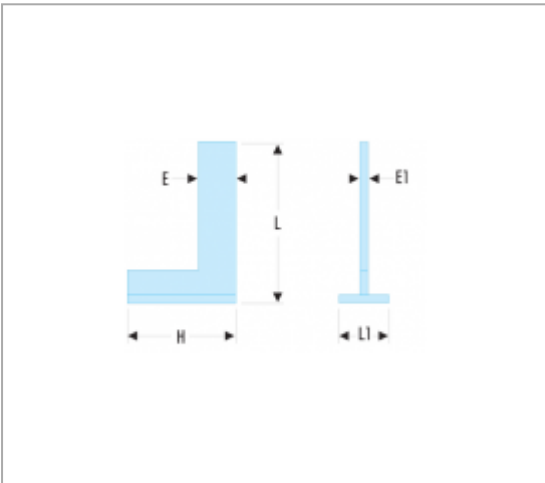

DELA.1257.08 | DELA.1257 - EQUERRES SIMPLES À CHAPEAU - CLASSE II

Norm :

NF E 11-103, DIN 875

Description :

- Chapeau rapporté vissé.
- Appui parfait talon et face.

Informations :

	DELA.1257.08
E x E1 [mm]	40 x 8
H [mm]	200
L [mm]	300
L1 [mm]	40
[kg]	1,020