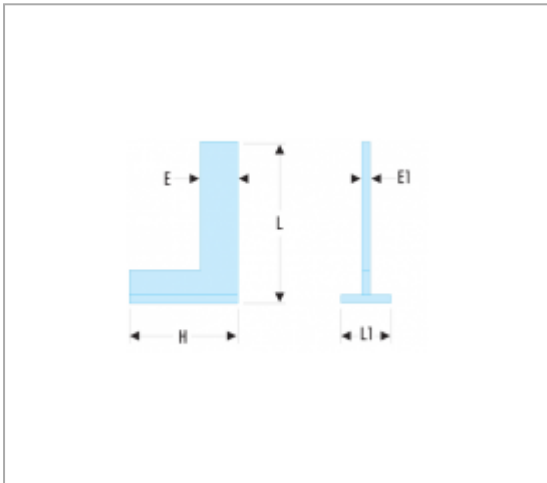

DELA.1257.07 | DELA.1257 - EQUERRES SIMPLES À CHAPEAU - CLASSE II

Norm :

NF E 11-103, DIN 875

Description :

- Chapeau rapporté vissé.
- Appui parfait talon et face.

Informations :

	DELA.1257.07
E x E1 [mm]	30 x 7
H [mm]	165
L [mm]	250
L1 [mm]	30
[g]	850
[kg]	0,850