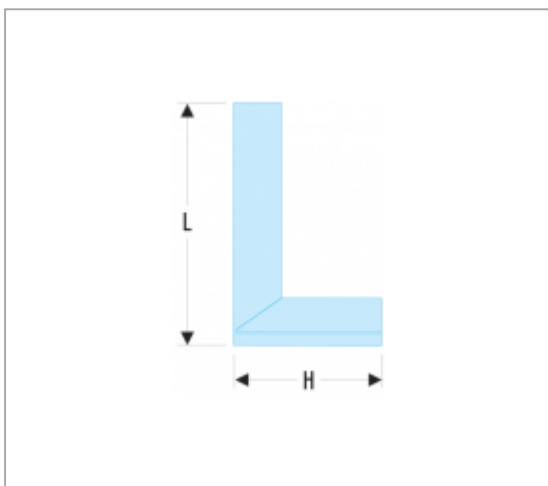

DELA.1223.03 | DELA.1223 - EQUERRES DE MENUISIER INOX

Norm :

NF E 73-205

Description :

- lame acier inoxydable divisée en mm recto-verso protégée par un fourreau.
- Antireflet.
- Gravures profondes.
- Talon aluminium, anodisé.

Informations :

	DELA.1223.03
H [mm]	170
L [mm]	300
[g]	240