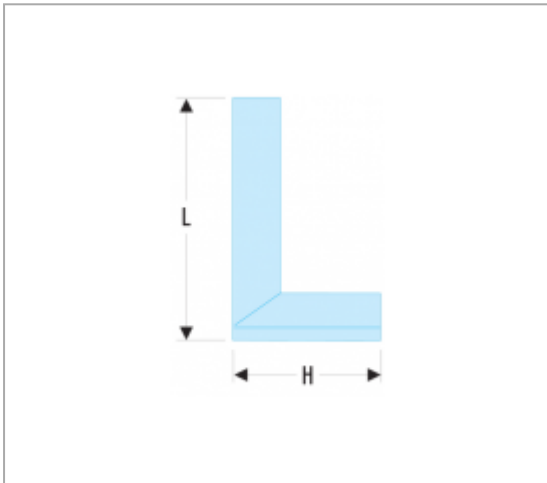

DELA.1223.02 | DELA.1223 - EQUERRES DE MENUISIER INOX

Norm :

NF E 73-205

Description :

- lame acier inoxydable divisée en mm recto-verso protégée par un fourreau.
- Antireflet.
- Gravures profondes.
- Talon aluminium, anodisé.

Informations :

	DELA.1223.02
H [mm]	140
L [mm]	250
[g]	200