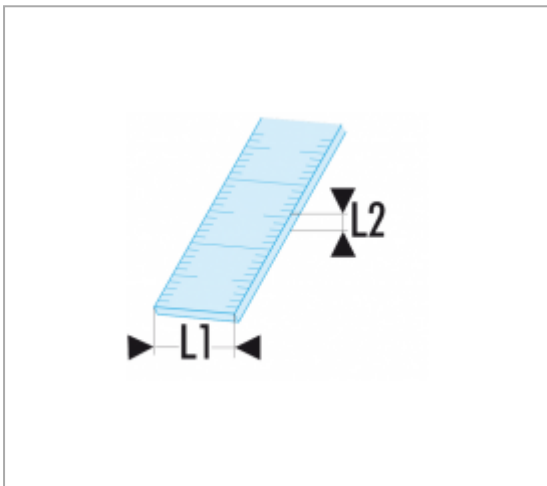

DELA.1056.1000 | DELA.1056 - RÉGLETS "LONGS" SEMI-RIGIDES INOX - 1 FACE

Description :

- Gravés sur une face.
- Un bord en mm - Un bord en 1/2 mm.
- Inox 18 % Cr - 8 % Ni.
- Traitement antireflet.
- La Classe II suivant la réglementation concerne les réglets de longueur supérieure ou égale à 500 mm.

Informations :

	DELA.1056.1000
L [mm]	1000
L1 x L2 [mm]	30 x 0,8
[g]	100