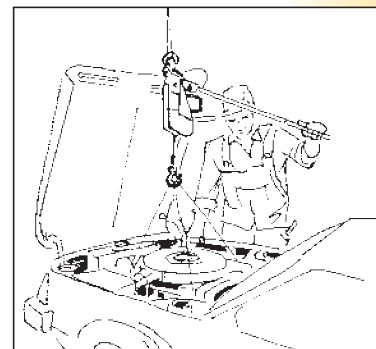

> Palans à levier à câble LP

Le palan à câble LP est livré avec un axe d'ancrage équipé d'un crochet à œillet avec linguet de sécurité, d'un levier télescopique, d'une élingue plate textile de 1 m et d'un câble de 10 m avec crochet de sécurité à une extrémité et effilé nu à l'autre extrémité.

Référence	Capacité kg	Avance du câble par course de levier mm	Effort sur levier à charge nominale daN	Diamètre de câble mm	Poids sans câble et levier kg
2409502	500	35	15	8,3	4,0

> Boîte de rangement Yaletrac

Tôle d'acier dimensions 74 x 26 x 45 cm

Caractéristiques :

Boîte de rangement conçue et dimensionnée pour le transport et la protection d'un appareil de la gamme Yaletrac.