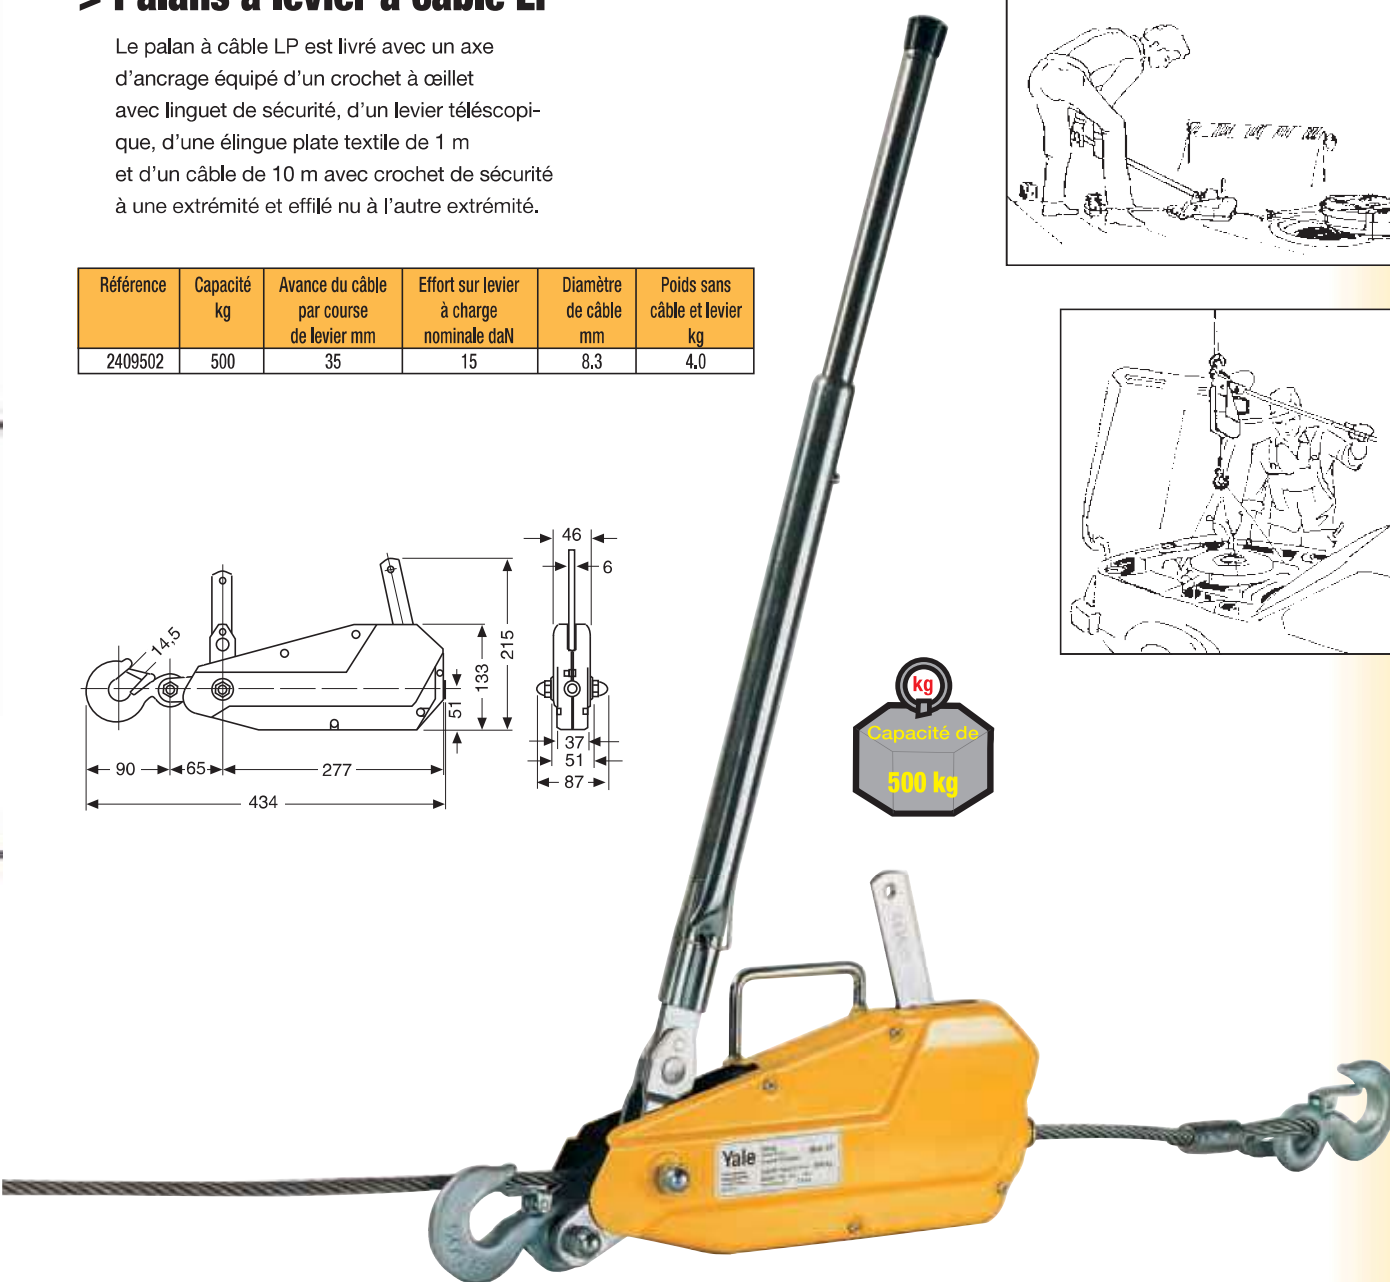

> Palans à levier à câble LP

Le palan à câble LP est livré avec un axe d'ancrage équipé d'un crochet à œillet avec linguet de sécurité, d'un levier télescopique, d'une élingue plate textile de 1 m et d'un câble de 10 m avec crochet de sécurité à une extrémité et effilé nu à l'autre extrémité.

Référence	Capacité kg	Avance du câble par course de levier mm	Effort sur levier à charge nominale daN	Diamètre de câble mm	Poids sans câble et levier kg
2409502	500	35	15	8,3	4,0

> Boîte de rangement Yaletrac

Tôle d'acier dimensions 74 x 26 x 45 cm

Caractéristiques :

Boîte de rangement conçue et dimensionnée pour le transport et la protection d'un appareil de la gamme Yaletrac.