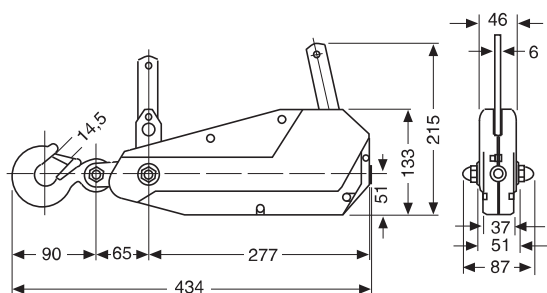

> Palans à levier à câble LP

Le palan à câble LP est livré avec un axe d'ancrage équipé d'un crochet à œillet avec linguet de sécurité, d'un levier télescopique, d'une élingue plate textile de 1 m et d'un câble de 10 m avec crochet de sécurité à une extrémité et effilé nu à l'autre extrémité.

Référence	Capacité kg	Avance du câble par course de levier mm	Effort sur levier à charge nominale daN	Diamètre de câble mm	Poids sans câble et levier kg
2409502	500	35	15	8,3	4,0

> Boîte de rangement Yaletrac

Tôle d'acier dimensions 74 x 26 x 45 cm

Caractéristiques :

Boîte de rangement conçue et dimensionnée pour le transport et la protection d'un appareil de la gamme Yaletrac.