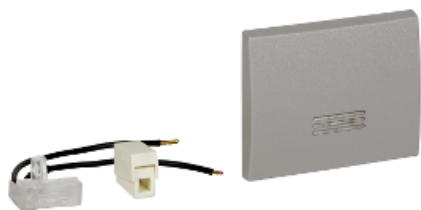

## Mureva - touche à voyant + lampe- gris - en saillie - IK07 IP55

Statut commercial : Arrêt

### Principales

Gamme de produits	Mureva
Fonction produit	Va-et-vient avec indicateur lumineux
Équipement fournis	Avec lampe
Quantité du lot	10 pièces
Vente par quantité indivisible	10

### Fonctions S520291

Odace - LED bleu - 0,15mA 250 V - câble - localisation ou témoin

Qté 1

Raison de la substitution : Arrêt de fabrication | Date de substitution : 01 janvier 2017 | Nouvelle couleur gris anthracite