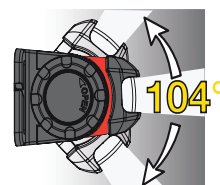

LAMPE FRONTALE À LED

L'éclairage léger,
moins libes

- Légèreté : 100 g avec les batteries
- Deux configurations de puissance :
400 Lux à 0,5 m - 975 Lux à 0,5 m
- Jusqu'à 10 heures d'éclairage en mode normal
- Serre-tête élastique réglable
- Résistance aux chutes
- Tête pivotante 104°
-  0,103 kg