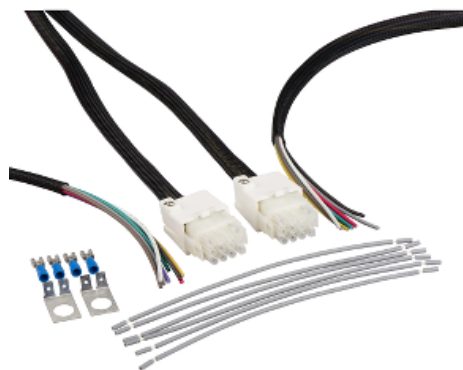

Fiche technique du produit 54655

Caractéristiques

accessoire pour inverseur de source filerie pour
interverrouillage électrique

Statut commercial : Commercialisé

Principales

Gamme de produits	Masterpact NT Masterpact NW NS630b...1600
Gamme	Compact Masterpact
Fonction produit	Kit de raccordement
Fonction de l'appareil	Raccordement
Compatibilité de gamme	Compact Compact NS Disjoncteur Masterpact Masterpact NT Disjoncteur Masterpact Masterpact NW Disjoncteur
Catégorie d'accessoire / de pièce détachée	Accessoire de verrouillage

Complémentaires

Mode d'installation	Extraire Fixe
Compatibilité de gamme	Compact NS Masterpact NT Masterpact NW
Accessoires associés	Compact NS630b...1600

Emballage

Type d'emballage 1	PCE
Nb produits dans l'emballage 1	1
Poids de l'emballage 1	912 g
Hauteur de l'emballage 1	5,7 cm
Largeur de l'emballage 1	22,9 cm
Longueur de l'emballage 1	32,1 cm
Type d'emballage 2	S03
Nb produits dans l'emballage 2	7
Poids de l'emballage 2	7,109 kg
Hauteur de l'emballage 2	30 cm