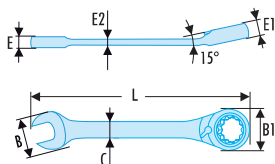

➤	A [mm]	Contenant	ΔΔ [kg]
MOD.467J12	8 - 9 - 10 - 11 - 12 - 13 - 14 - 15 - 16 - 17 - 18 - 19	Plateau : PL.652	1,675
MOD.467XL	21 - 22 - 24 - 27 - 30 - 32	Plateau : PL.653	4,220
MOD.467J13	8 - 9 - 10 - 11 - 12 - 13 - 14 - 15 - 16 - 17 - 18 - 19 + adaptateur clé 10 mm à carré 1/4" + adaptateur clé 19 mm à carré 1/2"	Plateau : PL.682	1,700
MODM.467J12	8 - 9 - 10 - 11 - 12 - 13 - 14 - 15 - 16 - 17 - 18 - 19	Plateau : PM.MOD467J12	1,550

Série mixte courte à cliquet

467S - Clés mixtes à cliquet courtes métriques

NF ISO 1711-1, NF ISO 691, ISO 1711-1, ISO 691, DIN ISO 1711-1, DIN ISO 691, ASME B107.100

- Clés mixtes à cliquet à manche extra-court : idéales dans les zones très encombrées.
- Mécanisme à cliquet compact et réversible par levier.
- Angle de reprise à 5° (6° pour les dimensions 7, 8 et 9 mm).
- Tête oeil inclinée à 15°.
- Tête fourche inclinée à 15°.
- Dimensions métriques : de 7 à 17 mm.
- Présentation : chromée satinée.

➤	A [mm]	B [mm]	B1 [mm]	C [mm]	E [mm]	E1 [mm]	E2 [mm]	L [mm]	ΔΔ [g]
467S.7	7	16,7	17,0	6,5	4,0	6,5	2,8	90	25
467S.8	8	16,7	17,0	6,5	4,0	6,5	2,8	90	25
467S.9	9	18,7	18,6	6,9	4,4	6,9	3,0	93	30
467S.10	10	20,8	20,2	7,3	4,8	7,3	3,4	95	35
467S.11	11	23,0	22,0	7,7	5,2	7,7	3,7	103	50
467S.12	12	24,6	23,4	8,2	5,5	8,2	4,0	106	55
467S.13	13	26,8	25,5	8,6	5,8	8,6	4,0	108	65
467S.14	14	29,0	26,9	9,0	6,2	9,0	4,3	115	80
467S.15	15	31,0	28,3	9,4	6,5	9,4	4,5	119	90
467S.16	16	33,0	29,8	9,9	6,8	9,9	4,7	123	100
467S.17	17	35,5	31,8	10,3	7,2	10,3	5,0	127	115