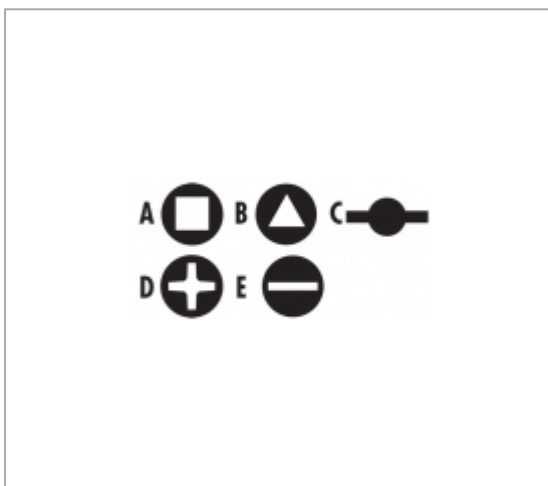

## 985548 | CLÉ 4 EMPREINTES POUR ARMOIRES

### Description :

- Outil livré avec un adaptateur 6 pans pour embouts de 1/4" - 6,35 mm.
- 4 empreintes :
  - 2 empreintes carrées : 6, 8 mm (A).
  - 1 empreinte triangulaire : 9 mm (B).
  - 1 empreinte cylindrique à fente : 5-14 mm (C).
  - 1 embout à 2 empreintes de vissage Phillips® PH 2 (D) et fente de 7 mm (E).