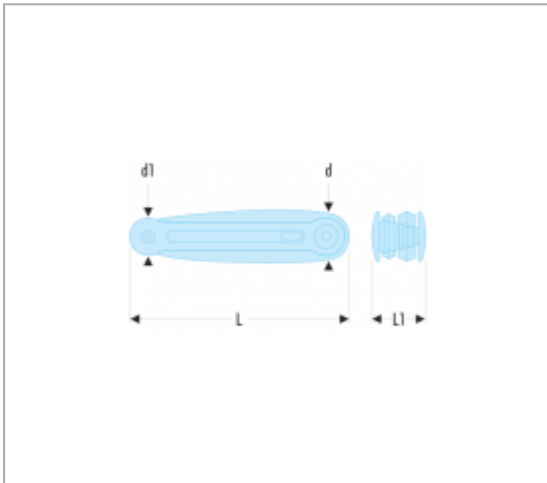

## 86H.JU7 | 86H - CLÉS MÂLES 6 PANS SUR MONTURE

### Description :

- Monture très compacte.
- Prise en main confortable.
- Clés en butée à 90° pour le serrage.
- Clés en acier au silicium issues de la série 82H.
- Présentation : phosphatée.

### Informations :

	86H.JU7
d [mm]	22
d1 [mm]	18
L [mm]	118
L1 [mm]	28
6 pans ["]	1/16 - 5/64 - 3/32 - 1/8 - 5/32 - 3/16 - 1/4
6 pans [mm]	-
[g]	142