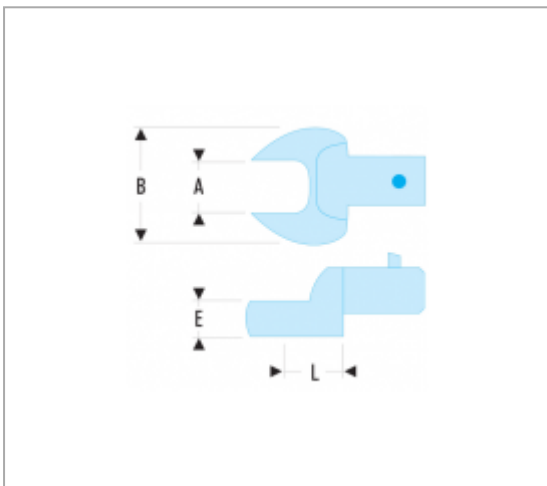

## 11.32 | EMBOUTS À FOURCHE MÉTRIQUES - ATTACHEMENT 14 X 18 MM

### Informations :

	11.32
A [mm]	32
B [mm]	64
E [mm]	18
L [mm]	32,5
[g]	269