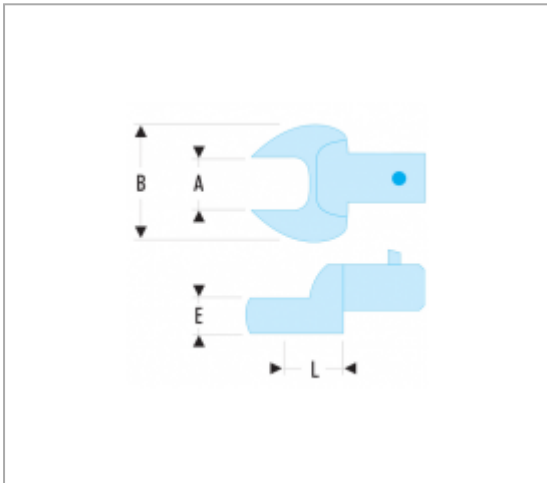

11.27 | EMOBOTS À FOURCHE MÉTRIQUES - ATTACHEMENT 14 X 18 MM

Informations :

	11.27
A [mm]	27
B [mm]	59
E [mm]	16
L [mm]	32,5
[g]	222